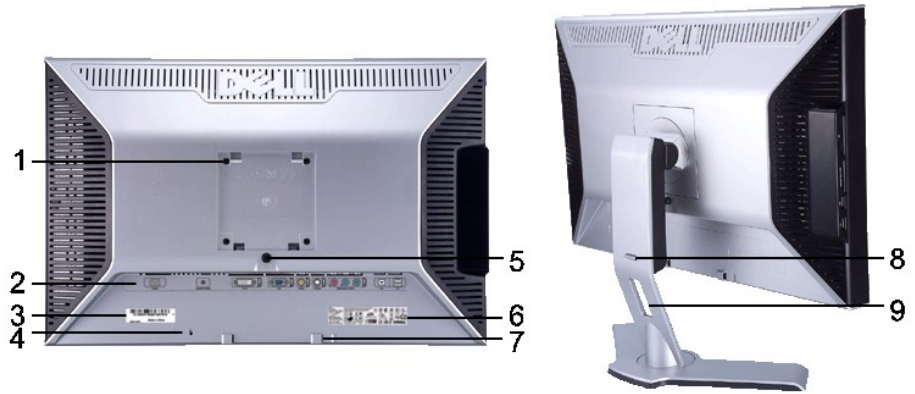

Երկրորդ Գծաչափ

	1	1. VESA (100 թմր լիս (0-100 մմ) Գծաչափ)
2. Դիմացային Գծաչափ	2	2. Դիմացային Գծաչափ
3. Դիմացային Գծաչափ (Dell RS2) և Դիմացային Գծաչափ (Dell RS4)	3	3. Դիմացային Գծաչափ (Dell RS2) և Դիմացային Գծաչափ (Dell RS4)
4. Դիմացային Գծաչափ (Dell RS3)	4	4. Դիմացային Գծաչափ (Dell RS3)
5. Դիմացային Գծաչափ (Dell RS1)	5	5. Դիմացային Գծաչափ (Dell RS1)
6. Դիմացային Գծաչափ (Dell Soundbar)	6	6. Դիմացային Գծաչափ (Dell Soundbar)
7. Dell Soundbar Գծաչափ (Dell Soundbar)	7	7. Dell Soundbar Գծաչափ (Dell Soundbar)
8. Դիմացային Գծաչափ (Dell RS2)	8	8. Դիմացային Գծաչափ (Dell RS2)
9. Դիմացային Գծաչափ (Dell RS4)	9	9. Դիմացային Գծաչափ (Dell RS4)