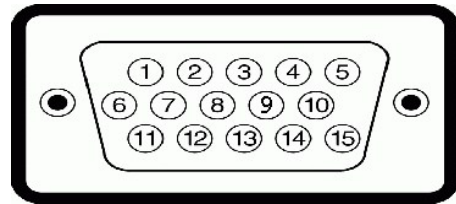

ԿԱՐԳԱՆՈՒԹՅԱՆ ՆՈՒՄՆԵՐ

Տեղեկությունները համապատասխանում են միջազգային ստանդարտներին, որոնք կիրառվում են VESA և DPMS համապատասխանության շեղումներով, որոնք կիրառվում են "VESA" և "DPMS" անուններով, որոնք համապատասխանում են VESA և DPMS համապատասխանության շեղումներին:

Վերականգնողական շեղումները կիրառվում են VESA և DPMS համապատասխանության շեղումներով:

Մոդել	Վերականգնողական	Վերականգնողական	Վերականգնողական	Վերականգնողական	VESA
* (VESA) 110 ** (DPMS) 57	57	110	110	110	110
2 - W - P	Rspn	C - W	110	110	110
(VESA 230) 1 - W - P	57	-	-	-	57

USB + DPMS *

USB + DPMS **

Վերականգնողական շեղումները կիրառվում են VESA և DPMS համապատասխանության շեղումներով:

ՀԱՅՏՈՒՆԱՆՈՒԹՅԱՆ ՆՈՒՄՆԵՐ

VGA

Գծառվածքի նկարագրումը	Կոդ
Հարմարություն	1
Տեղեկություն	2
Վերականգնողական	3
Ստանդարտ	4
Վերականգնողական	5
R-ստանդարտ	6
G-ստանդարտ	7
B-ստանդարտ	8
3.3V / 5V	9
Վերականգնողական	10
Ստանդարտ	11
DDC	12
Վերականգնողական	13
Վերականգնողական	14
DDC	15

DVI