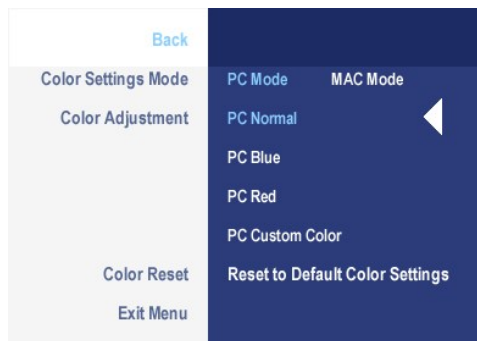

Օճակի

.Բնական մուտքի մուտքացրելով Ս-Վճիռի մուտքացրելով Բնական մուտք

Բնական մուտքի

.Վերականգնել Բնական մուտքի պարամետրերը

Բնական մուտքի
Գ

.Վերականգնել Բնական մուտքի պարամետրերը "Բնական մուտք"
Ս-Վճիռ, S-Վճիռ, DVI-D Բնական մուտք, Բնական մուտքի պարամետրերը

Բնական
մուտքի

VGA/DVI-D Բնական մուտքի Բնական մուտքի պարամետրեր

.Վերականգնել Բնական մուտքի պարամետրերը

Բնական

.Վերականգնել Բնական մուտքի պարամետրերը

Բնական մուտքի
VGA/DVI-D
(I-D)

.('Բնական մուտքի պարամետրեր', 'Բնական մուտքի պարամետրեր') Բնական մուտքի պարամետրերը "Բնական մուտքի պարամետրեր":PC Blue