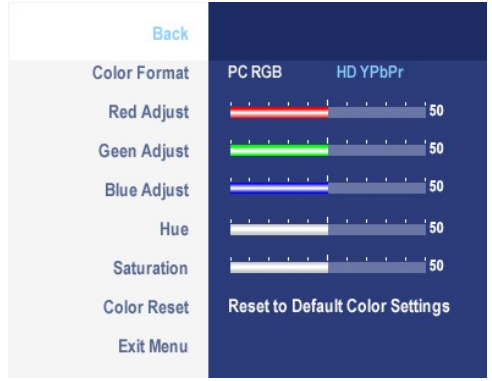

Օճակի

.Բնական մուտքի մուտքացրելով Ս-Վճիռի մուտքացրելով Բնական մուտք

Բնական մուտքի

.Վերականգնել Բնական մուտքի պարամետրերը

Բնական մուտքի
Գ

.Վերականգնել Բնական մուտքի պարամետրերը "Բնական մուտք"
Ս-Վճիռ, S-Վճիռ, DVI-D Բնական մուտք, Բնական մուտքի պարամետրերը

Բնական
մուտքի

VGA/DVI-D Բնական մուտքի Բնական մուտքի պարամետրեր

.Վերականգնել Բնական մուտքի պարամետրերը

Բնական

.Վերականգնել Բնական մուտքի պարամետրերը

Բնական մուտքի
VGA/DVI-D
(I-D)

.('Բնական մուտքի պարամետրեր', 'Բնական մուտքի պարամետրեր') Բնական մուտքի պարամետրերը "Բնական մուտքի պարամետրեր":PC Blue

Բնական մուտքի պարամետրերը (Blue/Red) - Բնական մուտքի պարամետրերը (Բնական մուտքի պարամետրեր) Բնական մուտքի պարամետրերը "Բնական մուտքի պարամետրեր":Բնական

Վերականգնել Բնական մուտքի պարամետրերը "Բնական մուտքի պարամետրեր" Բնական մուտքի պարամետրերը "Բնական մուտքի պարամետրեր":Բնական

DVI-HD / Վճիռ Բնական մուտքի Բնական մուտքի պարամետրեր

Color Format PC RGB HD YPbPr
 Red Adjust 50
 Green Adjust 50
 Blue Adjust 50
 Hue 50
 Saturation 50
 Color Reset Reset to Default Color Settings
 Exit Menu