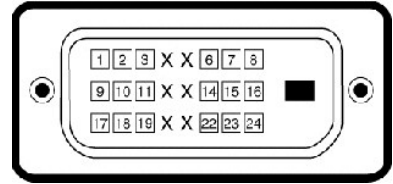

Ө-Мүн-эп НӨм НРС КӨП 24 пп	НОПРН
TMDS RX2-	1
TMDS RX2+	2
TMDS с әп	3
ГРББ	4
ГРББ	5
DDC н-Д,	6
DDC КК	7
ГРББ	8
TMDS RX1-	9
TMDS RX1+	10
TMDS с әп	11
ГРББ	12
ГРББ	13
Э- 3.3+ / Э- 5+	14
ӨМБД, н-Д	15
RS-ӨД-Т	16
TMDS RX0-	17
TMDS RX0+	18
TMDS с әп	19
ГРББ	20
ГРББ	21
TMDS с әп	22
+TMDS н-Д,	23
-TMDS н-Д,	24

S-Video Ө-М

НӨн) Ө-Мүн-эп НӨм НРС КӨП 5 пп (С-Видео)	НОПРН
п с әп	1
п с әп	2
LUMA	3
CHROMA	4
п с әп	5

Composite Video Ө-М