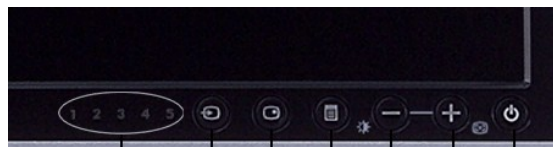

ይቅጣቱ
Dell™ 2407WFP-HC ማሻሻያ

- ይቅጣቱ
 - ማሻሻያ ግብይት (USB)
 - ማሻሻያ ግብይት
 - ማሻሻያ ግብይት
 - ማሻሻያ ግብይት
- ማሻሻያ ግብይት
 - ማሻሻያ ግብይት
 - ማሻሻያ ግብይት
 - ማሻሻያ ግብይት

ማሻሻያ

- 1
- 2
- 3
- 4
- 5
- 6
- 7

- 1 ማሻሻያ ግብይት
- 2 ማሻሻያ ግብይት
- 3 (ግብይት) PBP / (ግብይት) PIP ግብይት
- 4 ማሻሻያ ግብይት
- 5 (-) ማሻሻያ / ማሻሻያ ግብይት
- 6 (+) ማሻሻያ / ማሻሻያ ግብይት
- 7 (ግብይት) ማሻሻያ ግብይት